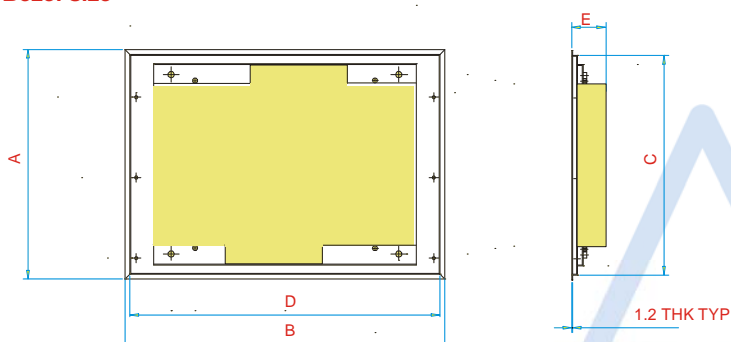

#### Bezel size

<u>Model</u>	<u>Screen Size</u>	<u>A</u> Overall Height	<u>B</u> Overall Width	<u>C</u> Cut out Height	<u>D</u> Cut out Width	<u>E</u> Max Depth
<b>AVF-171-LCD</b>	<b>434mm</b>	<b>371mm</b>	<b>516mm</b>	<b>362mm</b>	<b>507mm</b>	<b>60mm</b>