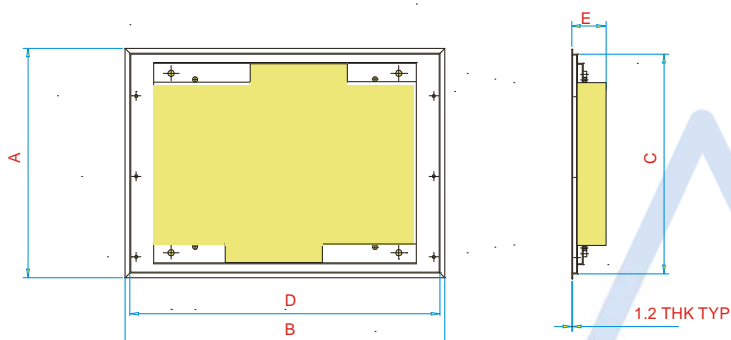

#### Bezel size

<u>Model</u>	<u>Screen Size</u>	<u>A</u> Overall Height	<u>B</u> Overall Width	<u>C</u> Cut out Height	<u>D</u> Cut out Width	<u>E</u> Max Depth
<b>AVF-40-LCD</b>	<b>1016mm</b>	<b>692mm</b>	<b>1049mm</b>	<b>683mm</b>	<b>1040mm</b>	<b>135mm</b>