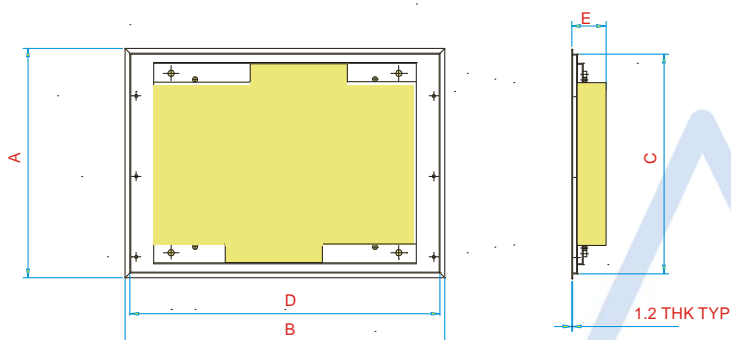

#### Bezel size

<u>Model</u>	<u>Screen Size</u>	<u>A</u> Overall Height	<u>B</u> Overall Width	<u>C</u> Cut out Height	<u>D</u> Cut out Width	<u>E</u> Max Depth
<b>AVF-40-LCD</b>	<b>1016mm</b>	<b>692mm</b>	<b>1049mm</b>	<b>683mm</b>	<b>1040mm</b>	<b>135mm</b>